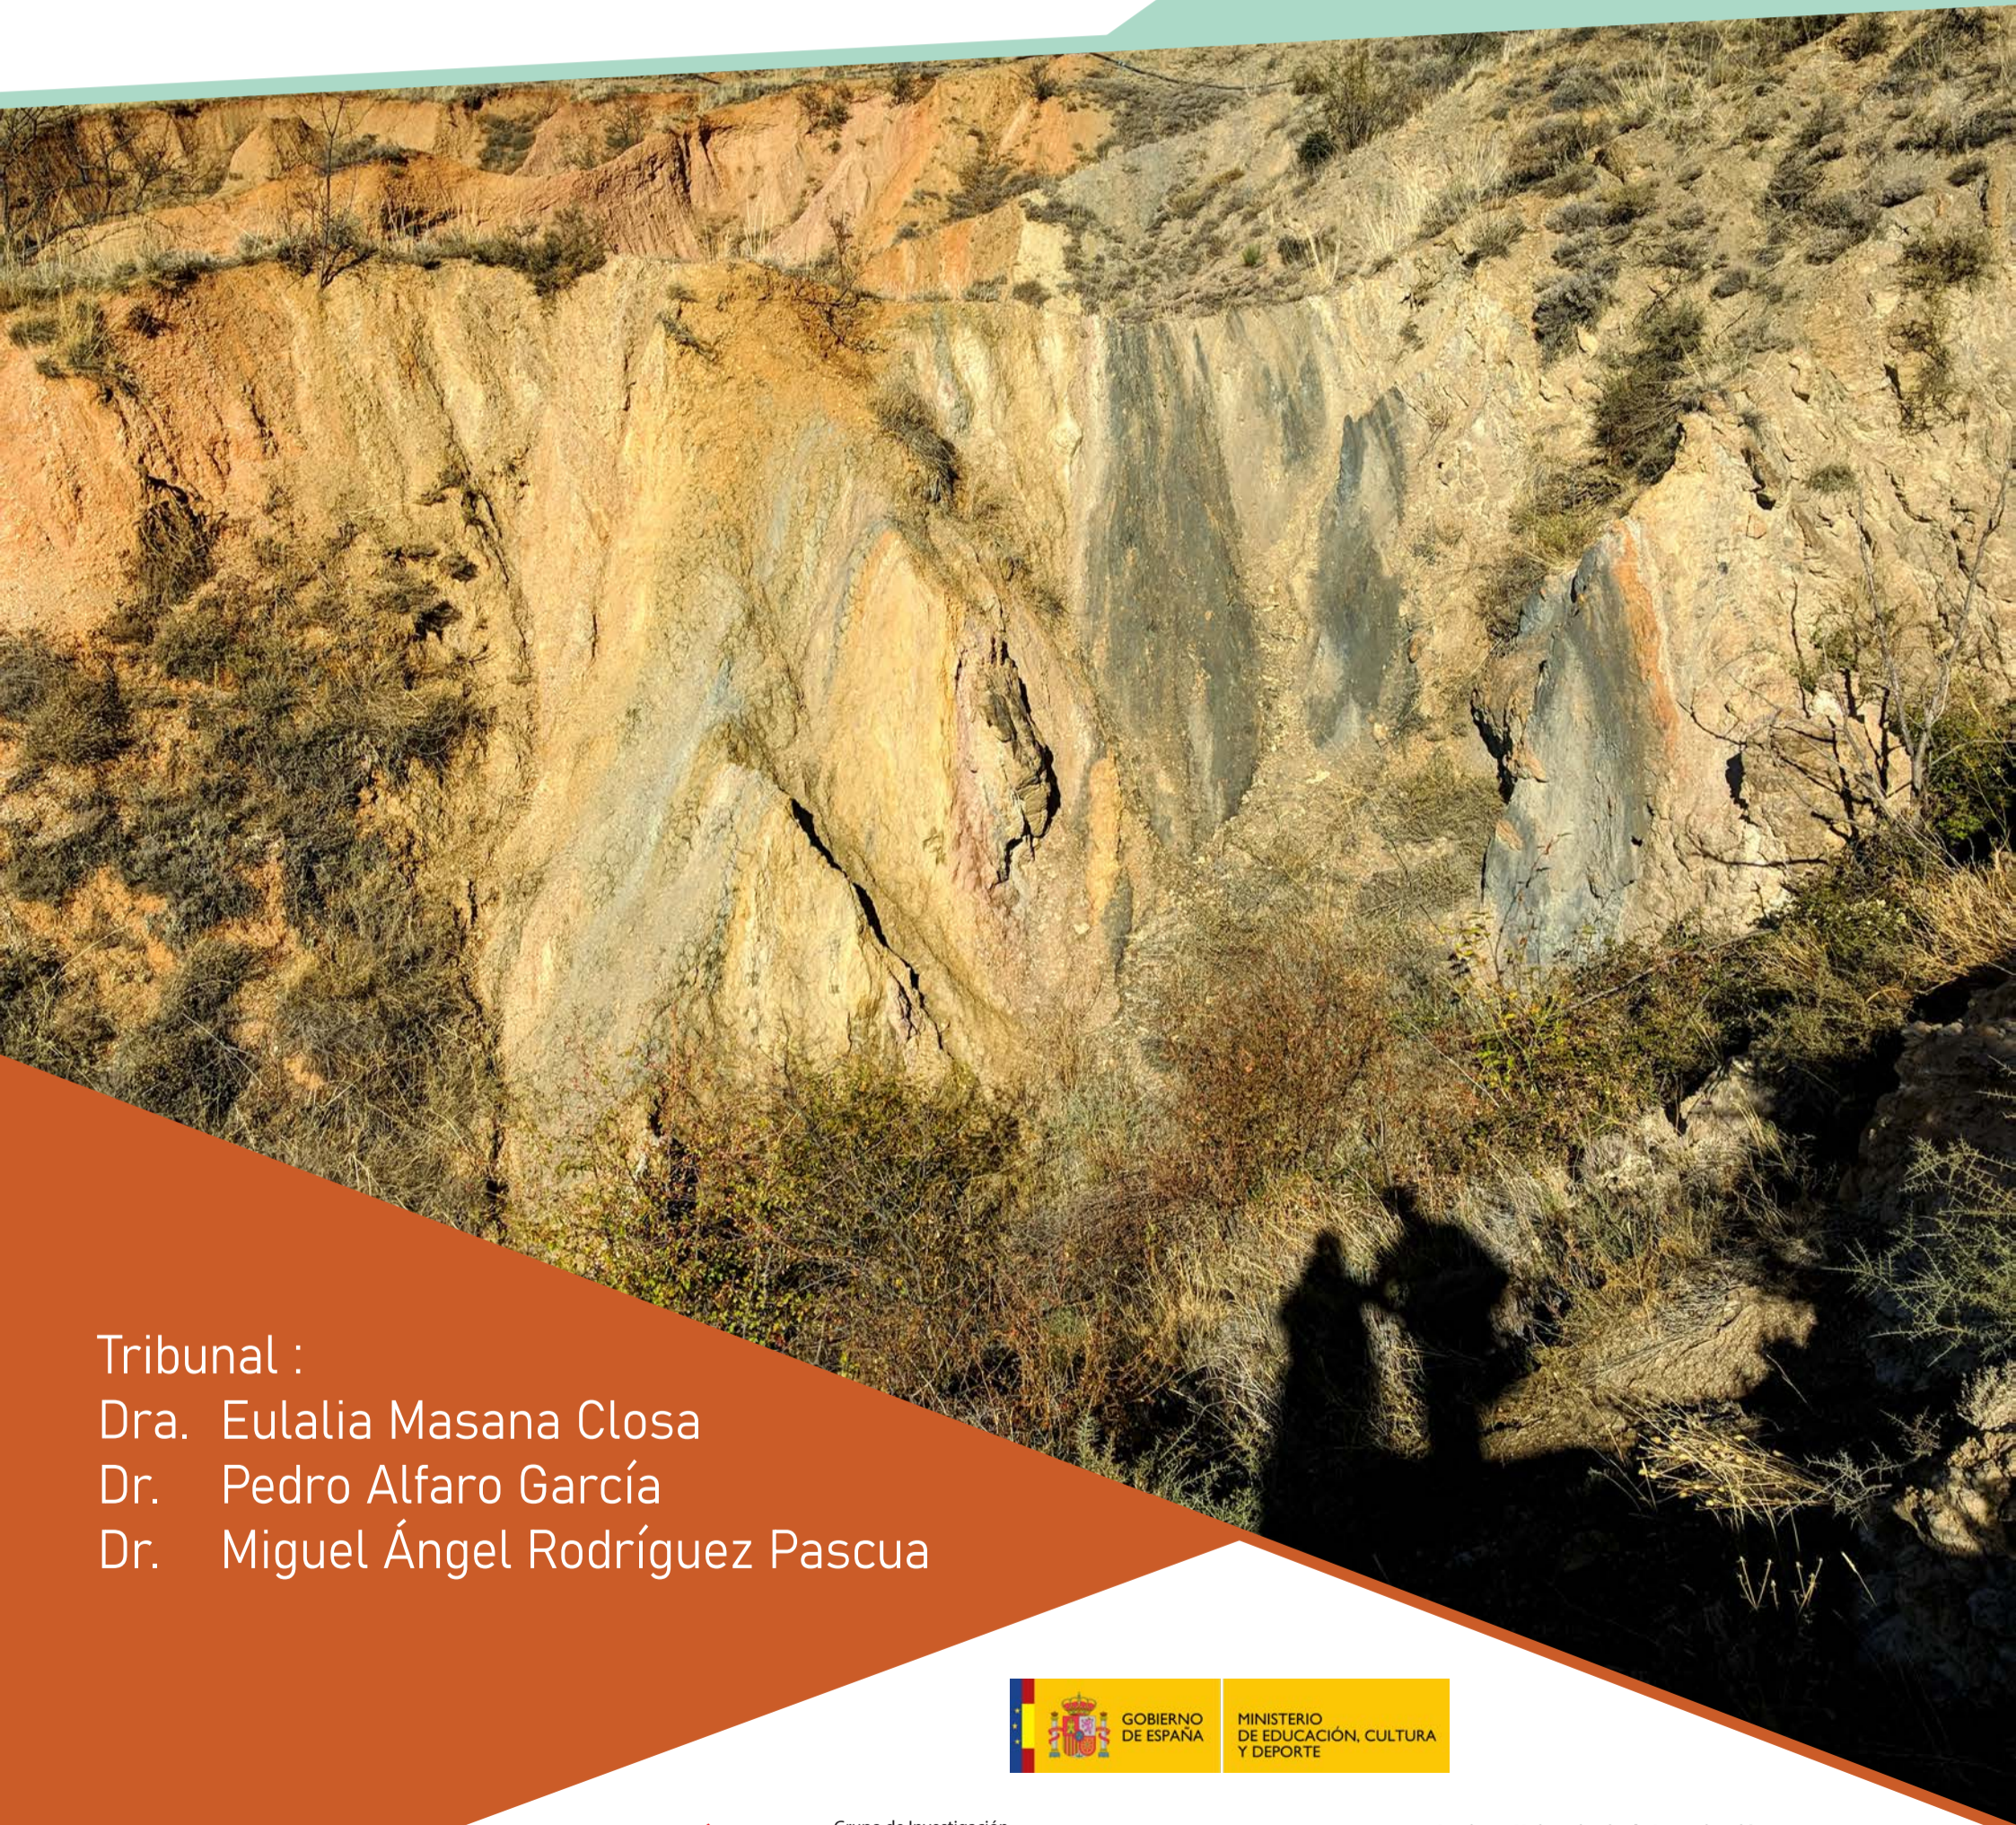

FALLAS ACTIVAS DE LA CORDILLERA IBÉRICA CENTRO-ORIENTAL

Alba Peiro Chamarro

Director : José Luis Simón Gómez

31 marzo
Salón de Actos
Geológicas
11:30 h

Tribunal :

Dra. Eulalia Masana Closa

Dr. Pedro Alfaro García